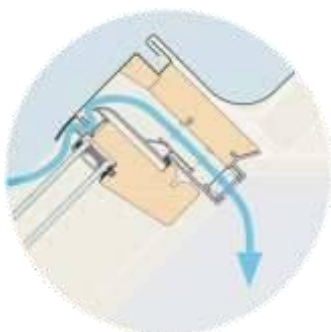

Široká škála použitia

Vďaka zodpovedajúcej konštrukcii okien a lemovaní môžu byť strešné okná **AlfaLook** montované v strechách so sklonom od 15° do 90°.