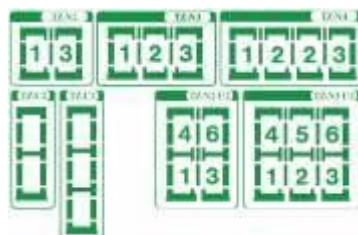

Typy lemovaní:

Lemovanie TZ - pre profilované strešné krytiny s celkovou výškou vlny do 45 mm (napr. profilovaný plech, pálená alebo betónová škridla)

Lemovanie TS - pre ploché strešné krytiny s maximálnou výškou do 16 mm (napr. bobrovka, bitumenový šindel)

Kombi lemovanie* TZ-N...TZ-U.. - pre strešné zostavy, na profilovanú aj plochú strešnú krytinu. Strešné okná je možné montovať do zostáv vedľa seba alebo nad sebou. Dodávané šírky R12 cm a R14* cm.

Príklady Kombi lemovaní s označením.