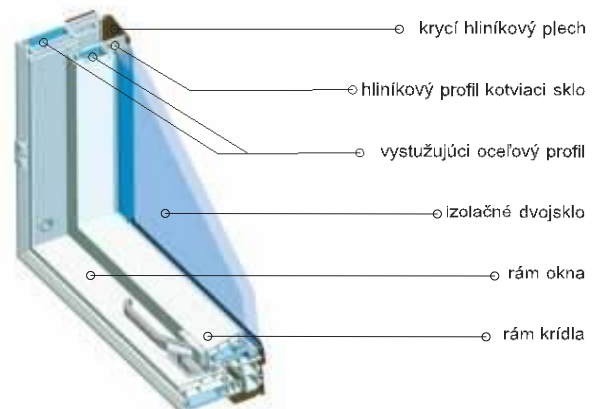

Konštrukcia okien, pohodlná obsluha

Strešné okná sú vybavené kyvnou alebo výklopnou mechanikou. Závesy u kyvných okien, sú umiestnené uprostred, umožňujú pootvorenie okna, pri ktorom drží krídlo svoju polohu alebo sa dá pootočiť o 180°. Konštrukcia kľučky zabezpečuje tesné uzavretie okna alebo zašifovanie v dvoch mikroventilačných polohách. Kľučka umiestnená v dolnej časti zaručuje jednoduchú a pohodlnú obsluhu okna nezávisle na výške osadenia (**AlfaLook VB a PVC**).

Široká škála použitia

Vďaka zodpovedajúcej konštrukcii okien a lemovaní môžu byť strešné okná **AlfaLook** montované v strechách so sklonom od 15° do 90°.

Typy okien

AlfaLook VB

Strešné okno **AlfaLook VB** je drevené kývne okno. Stredové kovanie a kľučka v dolnej časti okna umožňujú pohodlné ovládanie. Okno je vybavené ventilačnou klapkou.

AlfaLook PVC

NOVINKA!

Strešné okno **AlfaLook PVC** je kývne okno vyrobené z plastových viackomorových profilov PVC bez ventilačnej klapky. Stredové kovanie a kľučka v dolnej časti okna umožňujú pohodlné ovládanie. Konštrukcia okna je trvácna, potrebná údržba je obmedzená na minimum. Okno **AlfaLook PVC** je špeciálne navrhnuté pre miestnosti, kde je zvýšená vlhkosť (kuchyne, kúpeľne, pracovne). Pre čistenie a údržbu je možné krídlo zablokovať západkou.